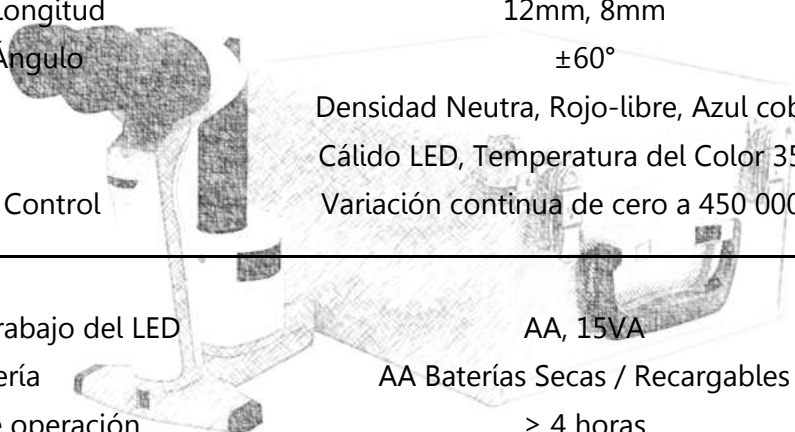

Lámpara de Hendidura Portátil LS-1

Operación con una mano

Cambiar aumentos de magnificación por la palanca, más fácil para el usuario a operar.

Gran ángulo de iluminación

El ángulo máximo de iluminación es 60 grados, que es capaz de inspeccionar la córnea, etc.

 Adaptador de Iphone para capturar imágenes (OPCIONAL)

 Óptica avanzada

| Microscopia | LS-1A | LS-1B |
|--------------------------------|-------------------------------------------------|---------|
| Tipo | lámpara de hendidura portátil binocular | |
| Ángulo entre oculares | 13° | |
| Magnificación | 10X | 10X 16X |
| Distancia de inspección | 80mm (16X) 100mm(10X) | |
| Ajuste de distancia pupilar | 49 - 75 mm | |
| Ajuste de dioptrías | ±7D | |
| Illuminación | | |
| Hendidura Ancho | 0.1mm, 0.2mm, 0.8mm & Ø1mm, Ø5mm, Ø12mm circulo | |
| Hendidura Longitud | 12mm, 8mm | |
| Hendidura Ángulo | ±60° | |
| Filtros | Densidad Neutra, Rojo-libre, Azul cobalto | |
| Illuminación | Cálido LED, Temperatura del Color 3500k | |
| Illuminación Control | Variación continua de cero a 450 000 lux | |
| Batería | | |
| Voltaje de trabajo del LED | AA, 15VA | |
| Tipo de batería | AA Baterías Secas / Recargables | |
| Duración de operación continua | ≥ 4 horas | |
| Dimensiones y Peso | | |
| Dimensiones | 320*310*205 mm | |
| Peso neto | Aprox. 835g | |